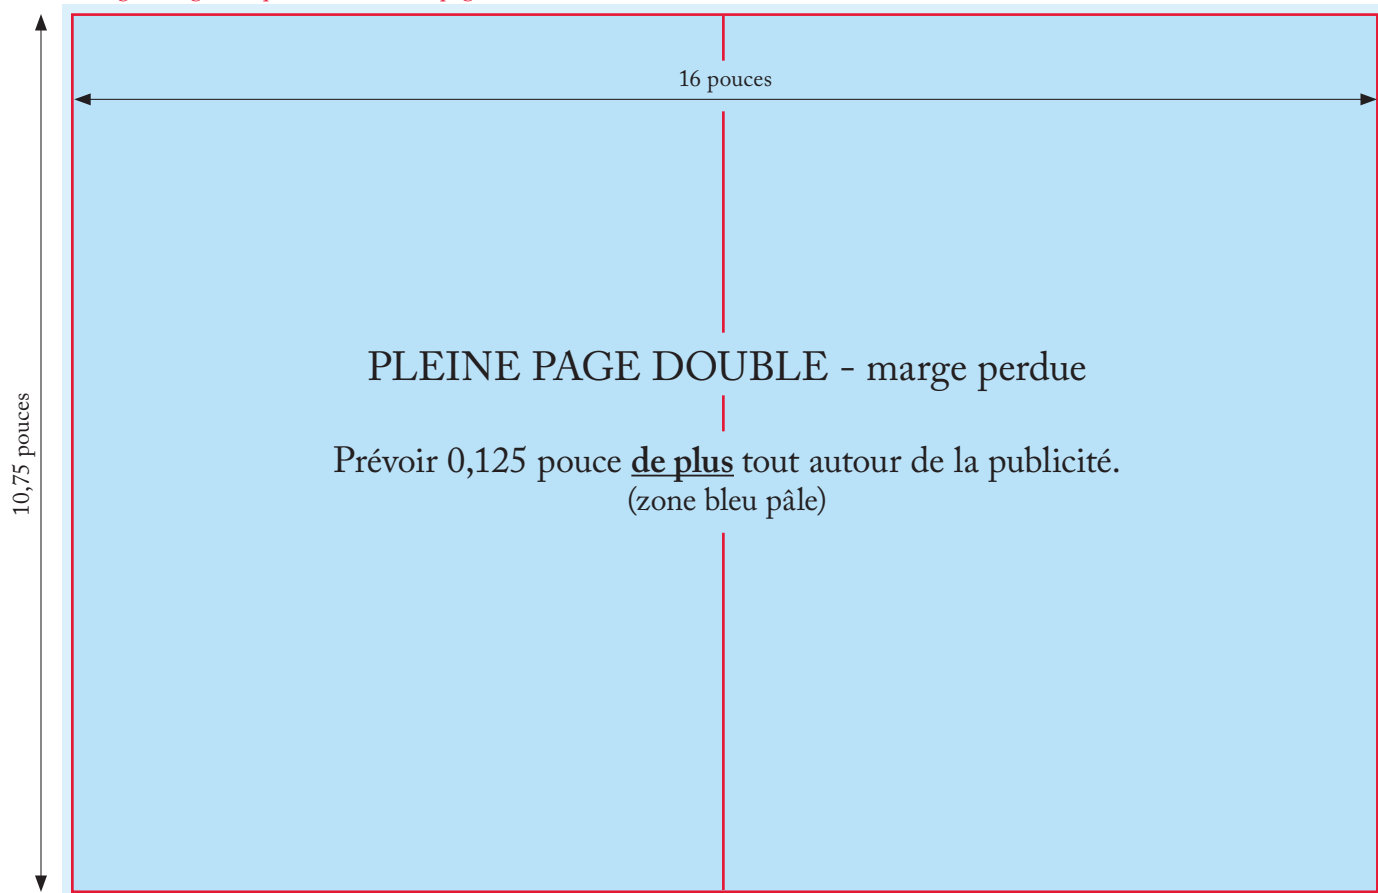

Grille pour le format des publicités

La ligne rouge indique le format de la page.

La ligne rouge indique le format de la page.

8 pouces

10,75 pouces

PLEINE PAGE - marge perdue

Prévoir 0,125 pouce **de plus** tout autour de la publicité.
(zone bleu pâle)

La ligne rouge indique le format de la page.

La ligne rouge indique le format de la page.

9,25 pouces

3,4 pouces

DEMI-PAGE
VERTICALE

La ligne rouge indique le format de la page.

3,9 pouces

10,75 pouces

DEMI-PAGE
VERTICALE
marge perdue

Prévoir 0,125 pouce **de plus**
tout autour de la publicité.
(zone bleu pâle)

La ligne rouge indique le format de la page.

La ligne rouge indique le format de la page.

La ligne rouge indique le format de la page.

La ligne rouge indique le format de la page.